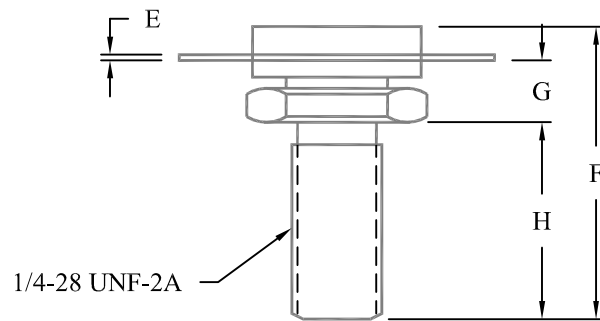

SOE-500-Stud

- Pin 1. Collector
 2. Emitter
 3. Base
 4. Emitter

	MINIMUM INCHES/MM	MAXIMUM INCHES/MM
A	.220/5,59	.230/5,84
B		1.050/26,67
C	.545/13,84	.555/14,10
D	.495/12,57	.505/12,83
E	.003/0,08	.007/0,18
F		.810/20,57
G	.185/4,70	.198/5,03
H	.497/12,62	.530/13,46