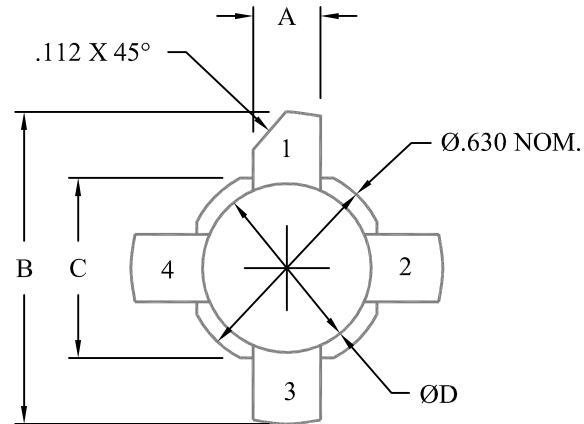

SOE-500-Stud

- Pin 1. Collector
 2. Emitter
 3. Base
 4. Emitter

	MINIMUM INCHES/MM	MAXIMUM INCHES/MM
A	.220/5,59	.230/5,84
B		1.050/26,67
C	.545/13,84	.555/14,10
D	.495/12,57	.505/12,83
E	.003/0,08	.007/0,18
F		.810/20,57
G	.185/4,70	.198/5,03
H	.497/12,62	.530/13,46